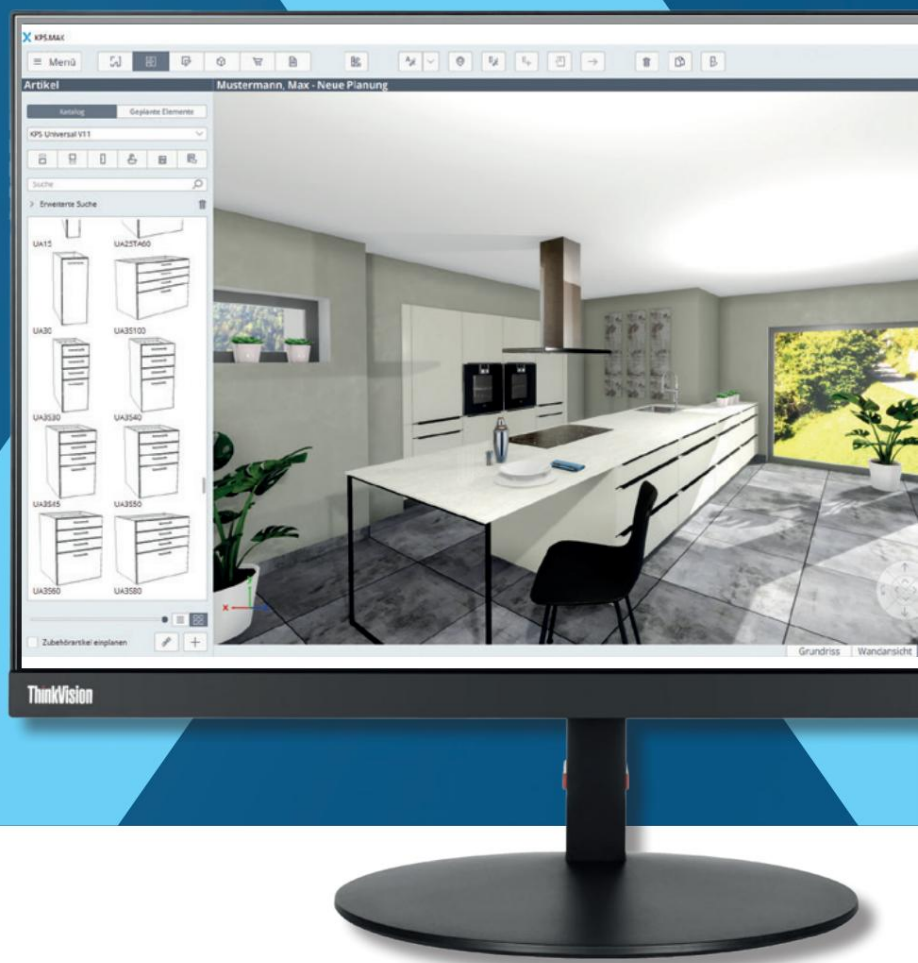

KPS.MAX

TECNOLOGÍA DE VANGUARDIA

PARA EL INTERIORISMO

Planificación sin límites desde la nube, con la suite KPS.MAX

Lánzate al futuro ahora. Diseña y comercializa espacios ultramodernos con la suite KPS.MAX . La arquitectura de la plataforma habilitada para la nube promueve la flexibilidad entre las diferentes aplicaciones KPS.MAX y facilita la colaboración simple y directa.

SHD ofrece una aplicación de vanguardia con back-end basado en la nube para el almacenamiento central de datos

Funciones de un vistazo

- Posicionamiento inteligente de electrodomésticos y fregaderos
- Acoplamiento automático de elementos gracias al ajuste
- Generación automática de piezas largas
- Animaciones y sombras vivas en vista 3D
- Navegación en perspectivas
- Agregar dimensionamiento en vivo
- Planificación de habitaciones como una experiencia de usuario intuitiva
- Cree e imprima convenientemente lotes de documentos
- Simplifique el cálculo con el cálculo automático de bloques
- Edite luces y efectos en 3D
- Experimente el renderizado en tiempo real
- Colocando órdenes
- organizar cómodamente cualquier número de sucursales
- Importar medición digital
- La conexión ERP permite una perfecta comunicación con la mercancía gestión