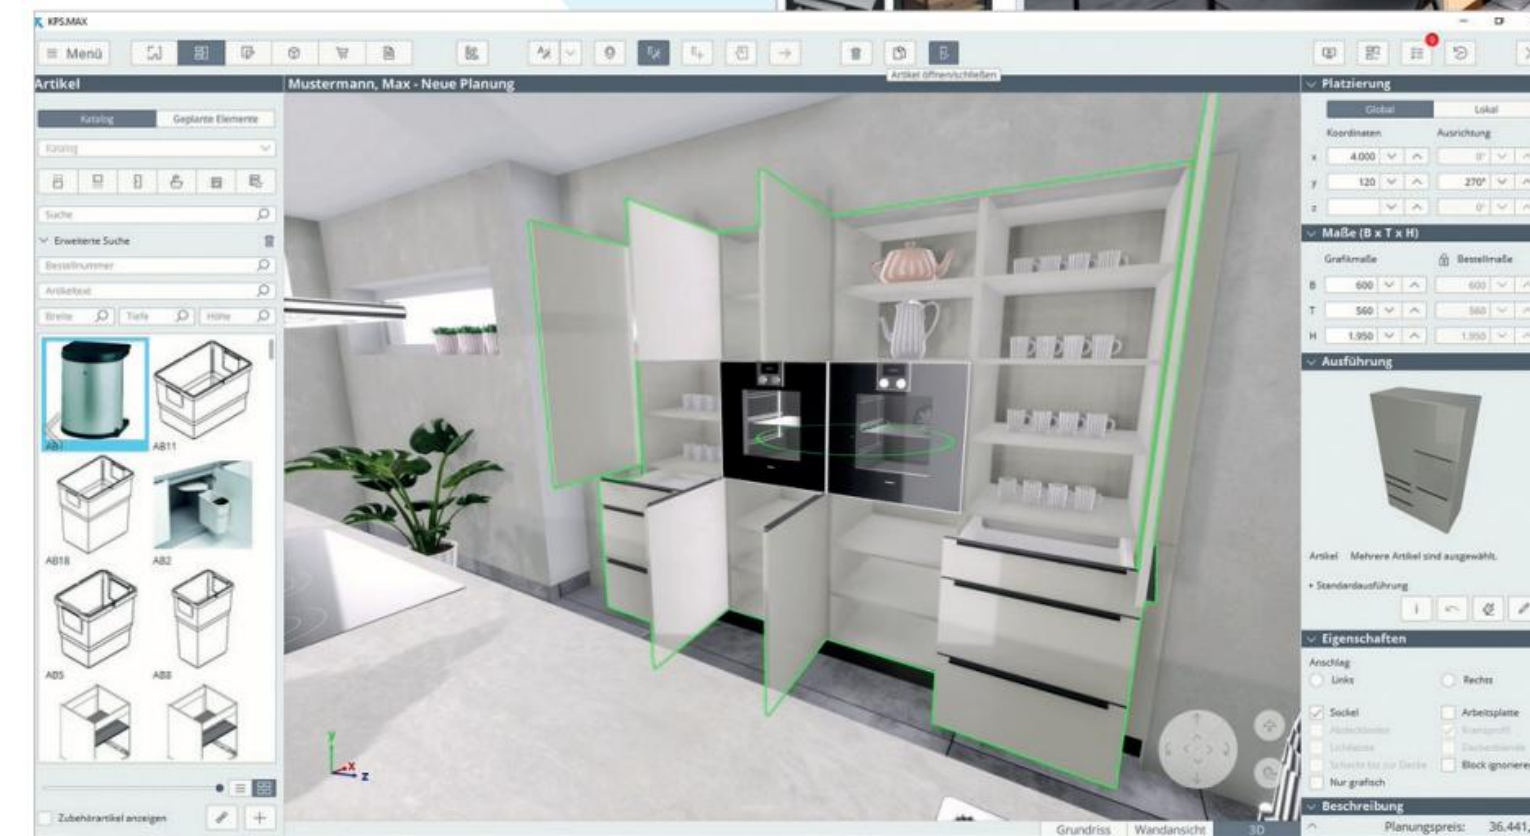

Animaciones y sombras vivas en vista 3D

KPS.MAX