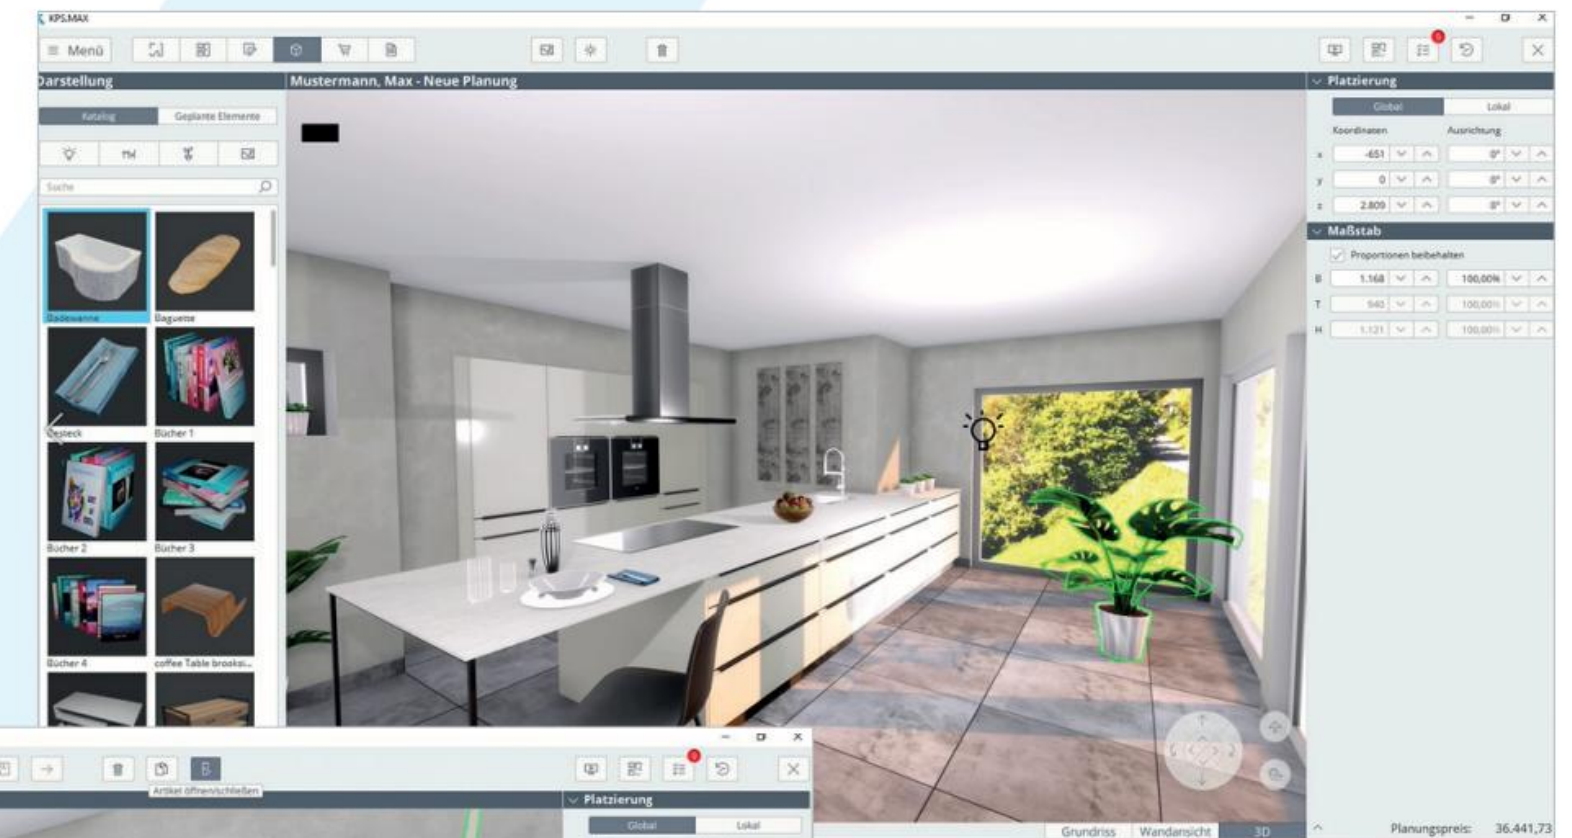

Perfecta experiencia del cliente final

Las pantallas 3D esperan al cliente final en tiempo real sin demora

Fácil de aprender

Las visitas guiadas dan como resultado una formación más eficiente

transformación digital

SHD ofrece una aplicación de vanguardia con back-end basado en la nube para el almacenamiento central de datos

Funciones de un vistazo

- Posicionamiento inteligente de electrodomésticos y fregaderos
- Acoplamiento automático de elementos gracias al ajuste
- Generación automática de piezas largas
- Animaciones y sombras vivas en vista 3D
- Navegación en perspectivas
- Agregar dimensionamiento en vivo
- Planificación de habitaciones como una experiencia de usuario intuitiva
- Cree e imprima convenientemente lotes de documentos
- Simplifique el cálculo con el cálculo automático de bloques
- Edite luces y efectos en 3D
- Experimente el renderizado en tiempo real
- Colocando órdenes
- organizar cómodamente cualquier número de sucursales
- Importar medición digital
- La conexión ERP permite una perfecta comunicación con la mercancía gestión